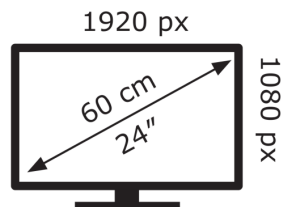

ENERG

acer

ED242QR

23 kWh/1000h

2019/2013